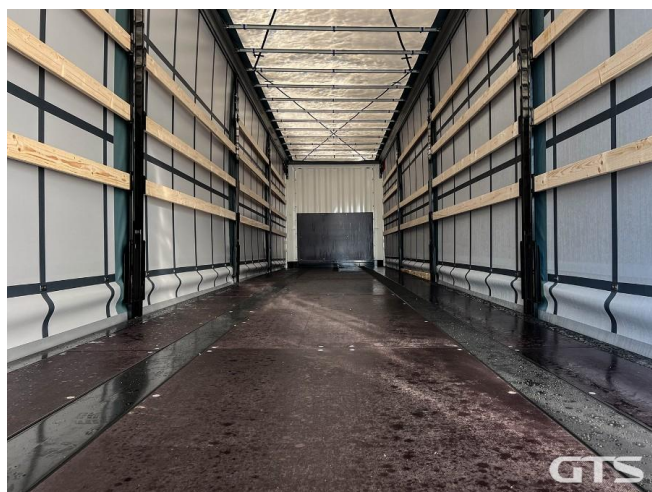

Шторный полуприцеп

Krone SD

Основные характеристики

Длина: 13.6

Склад: Санкт-Петербург

Количество осей: 3

Марка осей: Krone

Тормоза: Дисковые

Задний портал: Ворота

Тип: Шторный

Сдвижная крыша

Сдвижные бока

Техническое описание

Год изготовления: 2023

Изготовитель: Германия

Разрешенная максимальная масса, кг: 39 000

Масса без нагрузки, кг: 6 382

Грузоподъемность, кг: 32 612

Оси: Krone

Тип тормозов: Дисковые

Подвеска: Интегральная

Дополнительная информация

Шторный полуприцеп Krone SD 2023 г/в

Оригинал ПТС